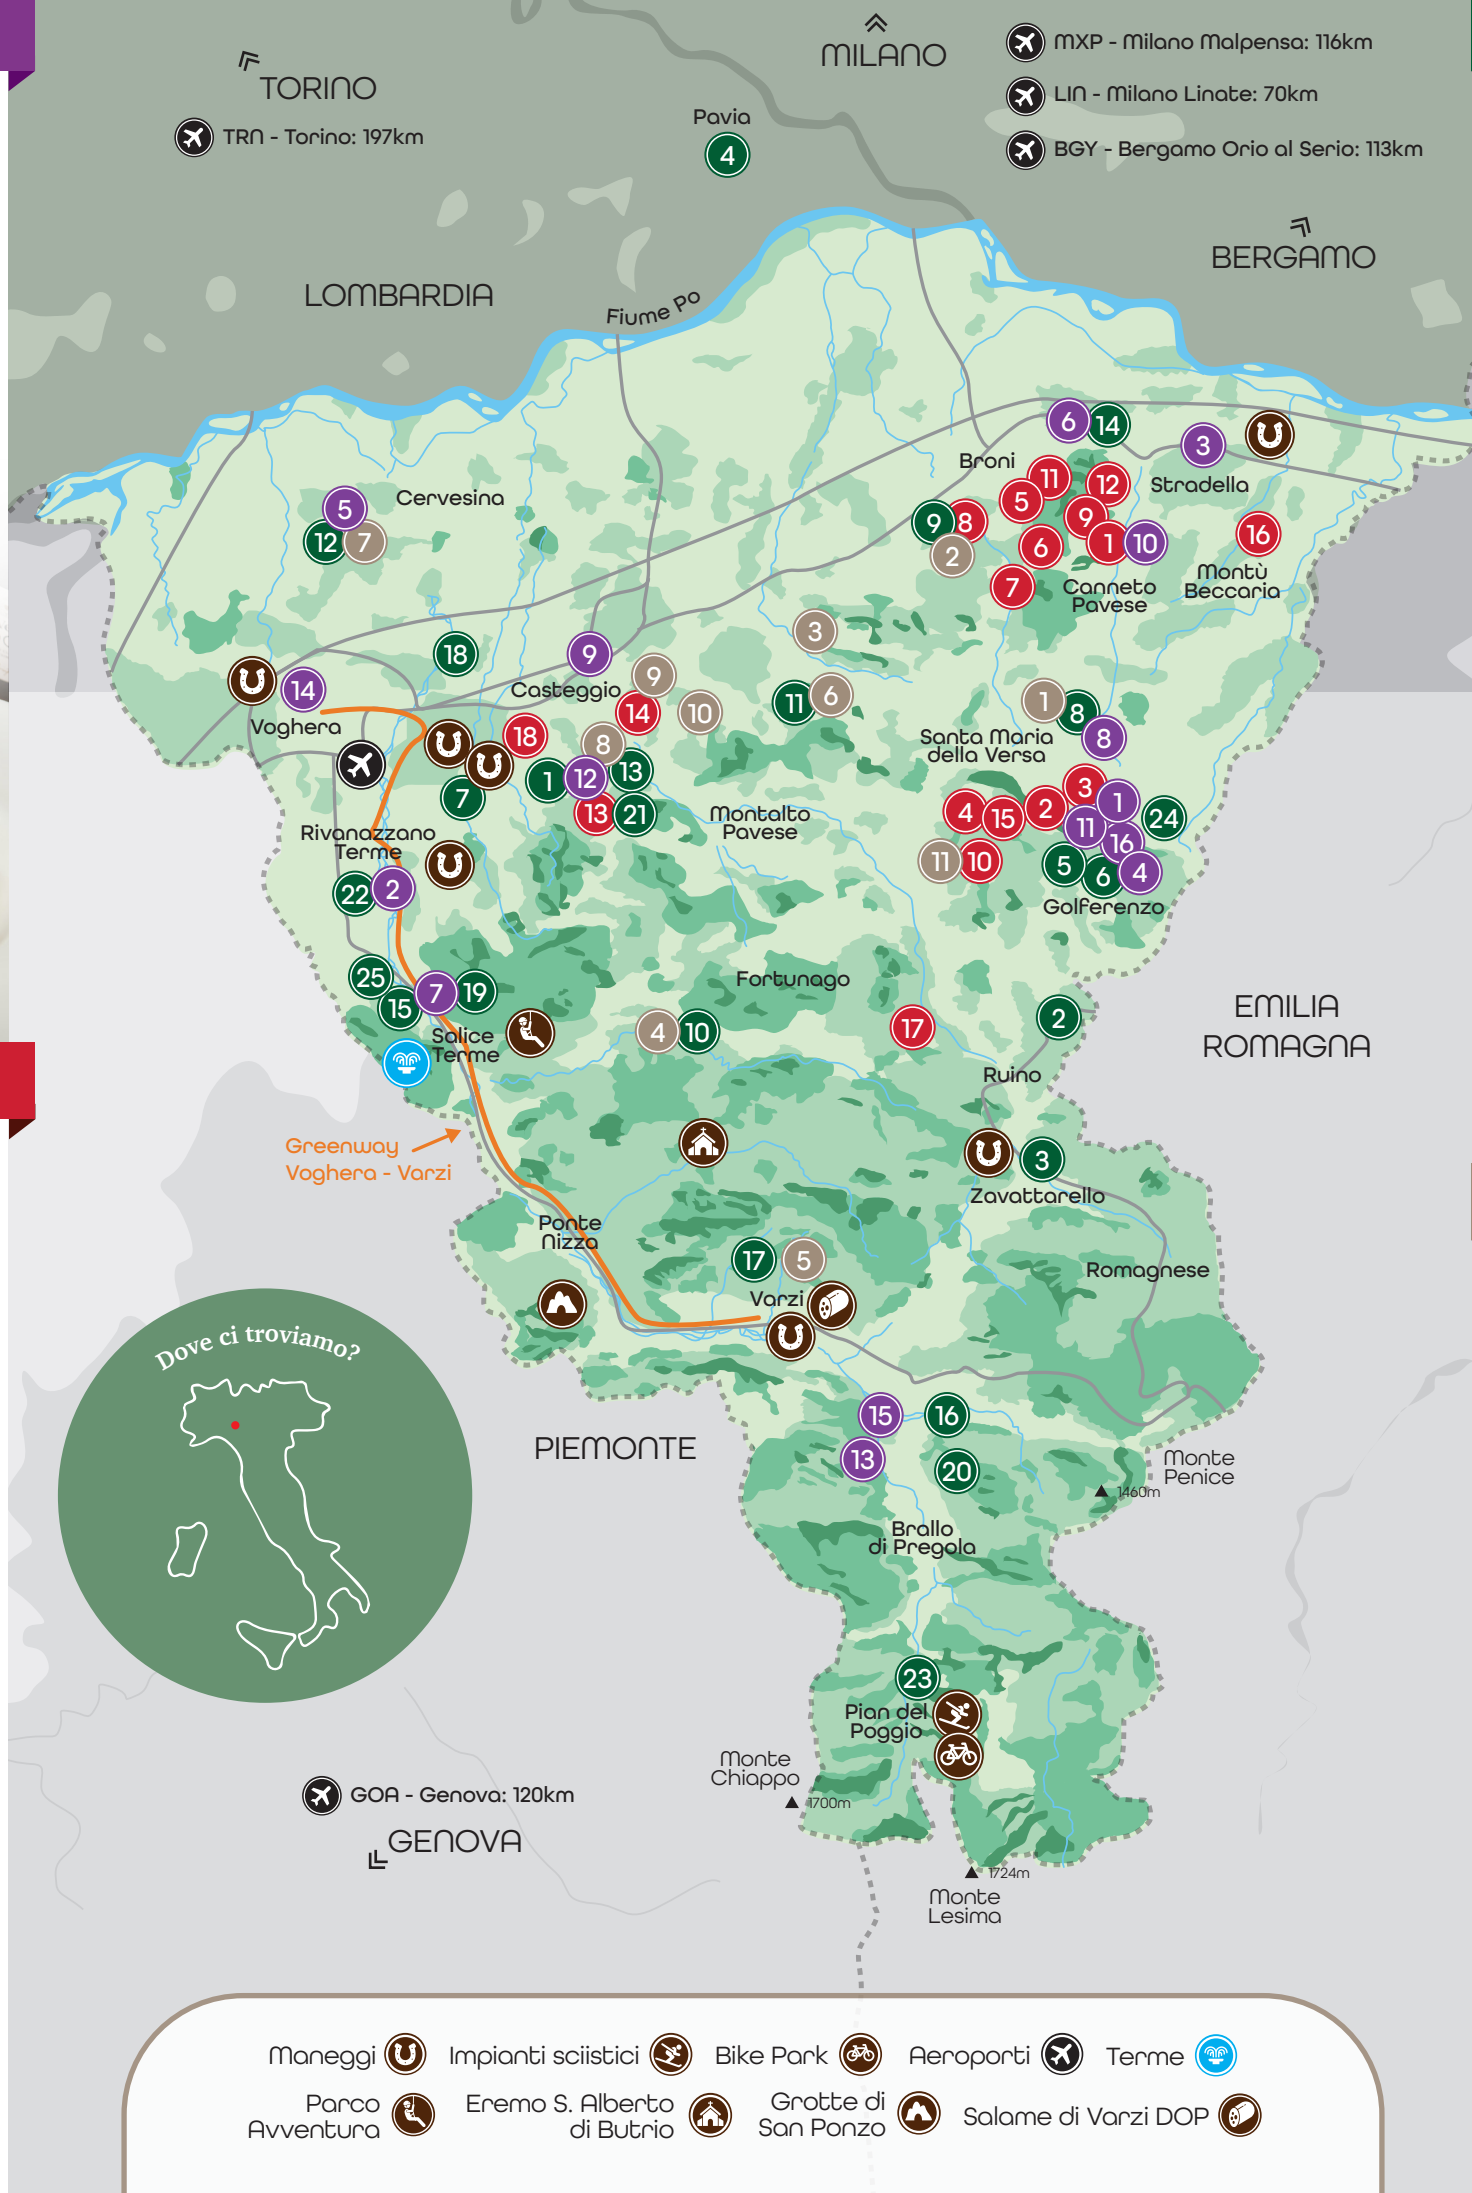

1. **Az. Agr. Quaquarini Francesco**
   Via Casa Zambianchi, 26
   27044 Canneto Pavese PV
   www.quaquarinifrancesco.com 0385 60152
2. **Az. Agr. Pietro Torti**
   Frazione Castelrotto, 9,
   27047 Montecalvo Versiggia PV
   www.pietrotorti.it 338 5849675
3. **Az. Agr. Calatroni**
   Località Casa Grande, 7
   27047 Montecalvo Versiggia PV
   www.calatronivini.com 348 0195118
4. **Az. Agr. Cà del Santo**
   Località Campolungo, 27040 Montalto Pavese PV
   www.cadelsanto.it 335 1333689
5. **Bruno Verdi di Paolo Verdi**
   Via Vergomberra, 5, 27044 Canneto Pavese PV
   www.brunoverdi.it 0385 88023
6. **Cantina Maggi Francesco**
   Via Costiolo, 87, 27044 Canneto Pavese PV
   www.maggi francesco.it 0385 60233
7. **Cantina Scuropasso**
   Frazione Scorzoletta 40
   27040 Pietra de' Giorgi PV
   www.scuropasso.it 0385 85143
8. **Castello di Cigognola**
   Piazza Castello 27040 Cigognola PV
   www.castellodicigognola.com 0385 284263
9. **Club del Buttafuoco Storico**
   Piazzetta del Buttafuoco Storico, 106,
   27044 Canneto Pavese PV
   www.buttafuocostorico.com 0385 60154
10. **Conte Vistarino**
    Frazione Villa Fornace 27040 Rocca de' Giorgi PV
    www.conte vistarino.it 0385 241171
11. **Fiamberti Vini**
    Via Roma, 31, 27044 Canneto Pavese PV
    www.fiambertivini.it 347 8857825
12. **Giorgi Wines**
    Via, Frazione Camponoce, 39/A,
    27044 Canneto Pavese PV
    www.giorgi-wines.it 0385 262151
13. **Prime Aiture**
    Str. Madonna, 109, 27045 Casteggio PV
    www.primeaiture.it 0383 83214
14. **Ruiz De Cardenas**
    Strada della Mollie 35, Frazione Mairano
    27045 Casteggio PV
    www.ruizdecardenas-vini.it 335 235392
15. **San Michele al Pianoni**
    Fraz. Pianoni, 27047 Montecalvo Versiggia PV
    www.sanmicheleapianoni.it 0385 99842
16. **Tenuta Il Bosco**
    Località il Bosco, 27049 Zenevredo PV
    www.oltretero.it 0385 245326
17. **Torre degli Alberi spumanti bio**
    Torre degli alberi, 39, 27061 Colli Verdi PV
    www.torredeglialberi.it 333 8235792
18. **Torrevilla**
    Via Emilia, 4, 27050 Torrazza Coste PV
    www.torrevilla.it 0383 77003